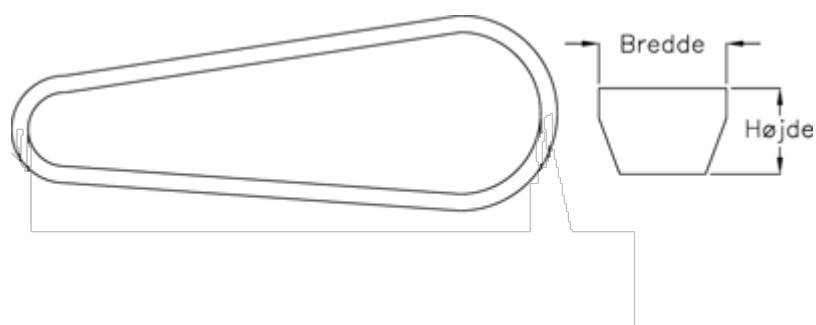

Varenummer: 601962561532
Beskrivelse: Gates kilerem SPA 1532 Ld 1532
DELTA NARROW

Mål

Bredde	= 13
Højde	= 10
Middellængde	= 1532